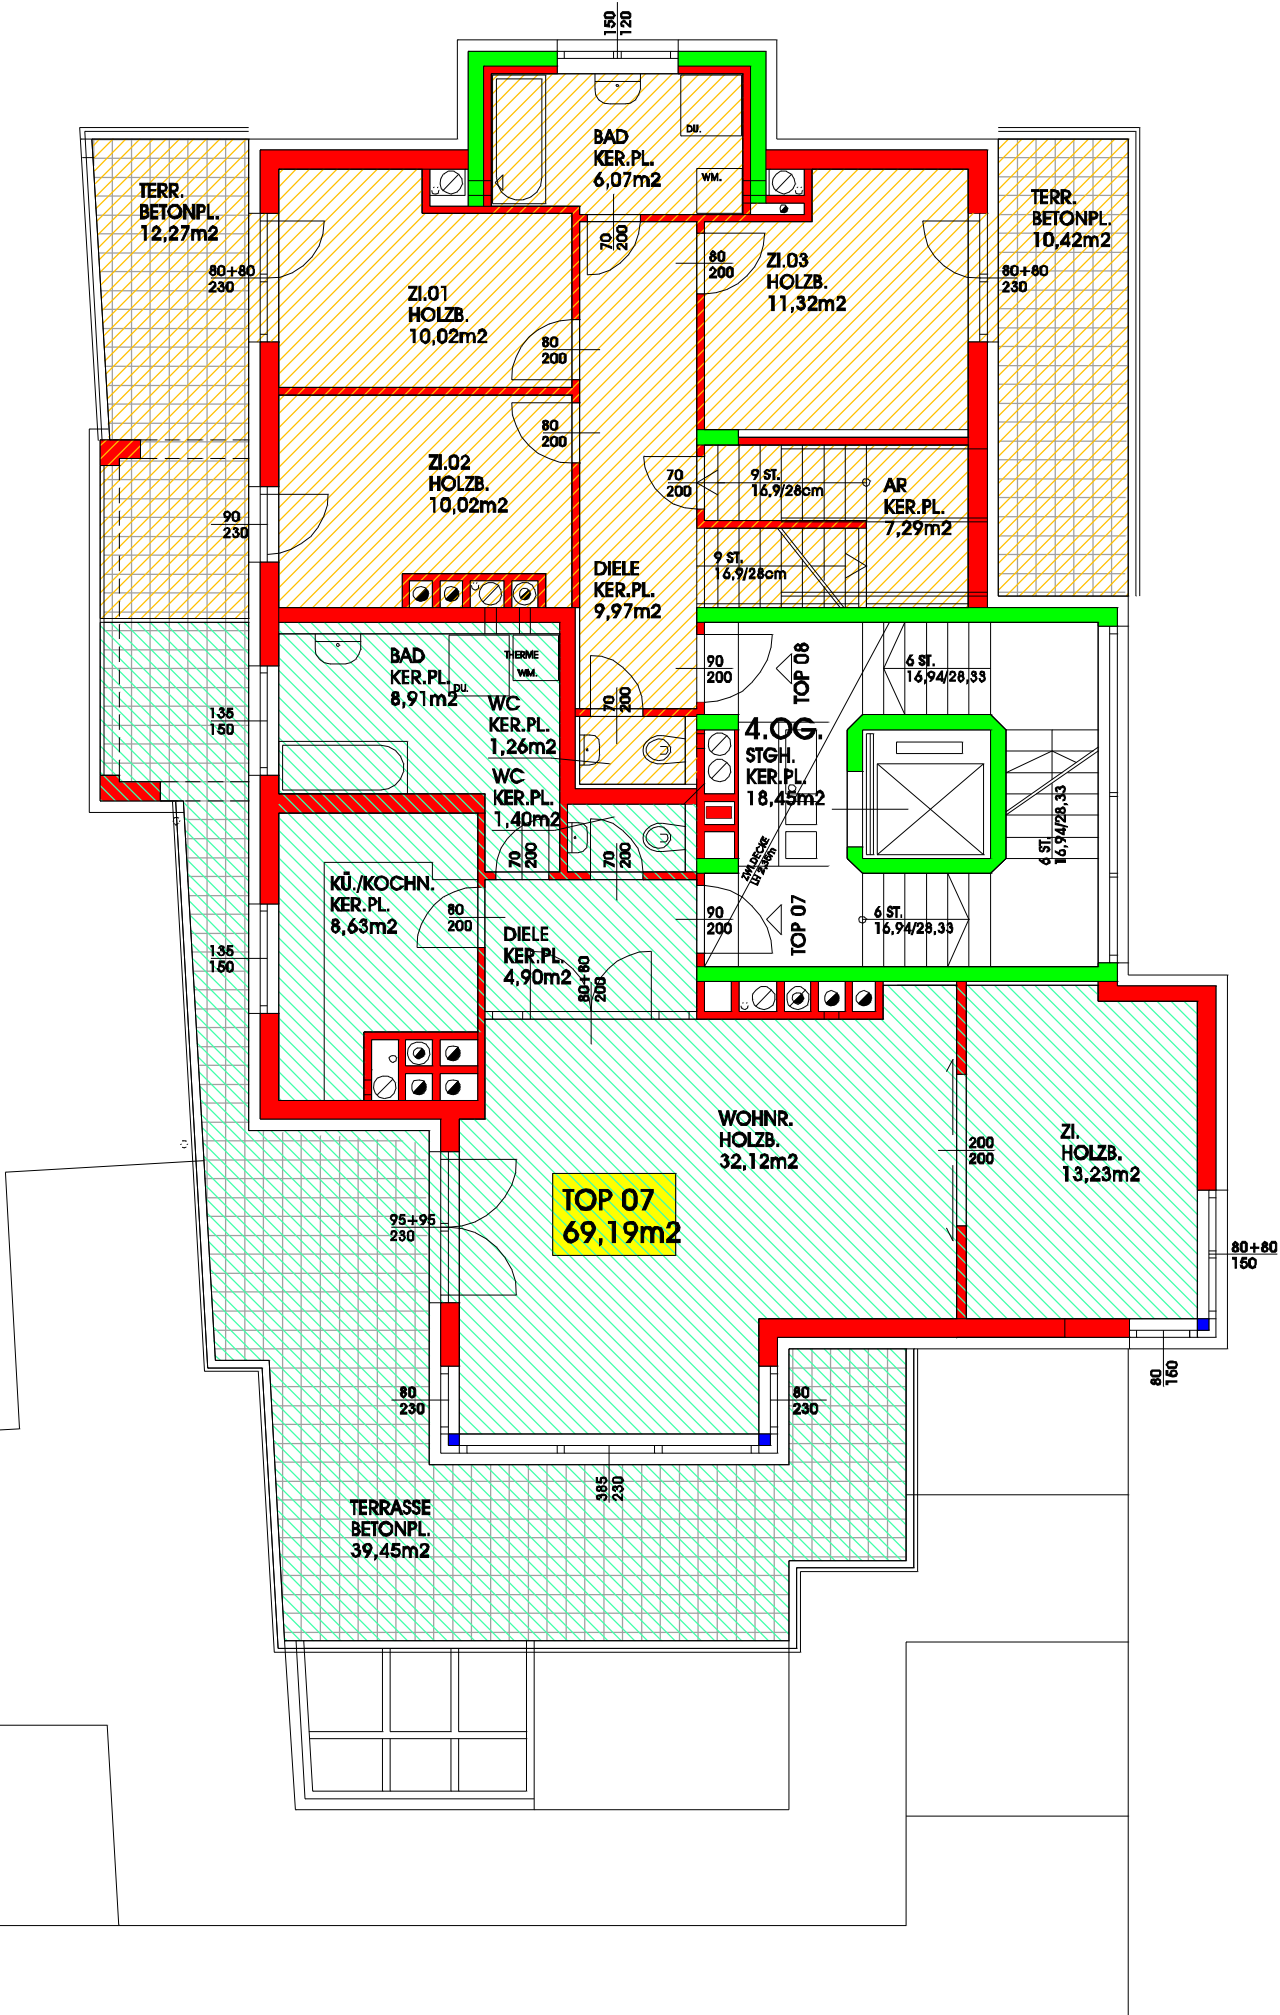

ARCHITEKT
DIPLOM-ING. RUDOLF
KIRNBERGER

PIRKERSDORF, NEUGASSE 8
4. OBERGESCHOSS

MASST: 1:100

KIRNBERGER
BAUTRÄGER GMBH

LEGENDE:
 ZIEGEL
 BETON
 WMS
 TERRASSE
 GRÜNDACH
 JALOUSIE